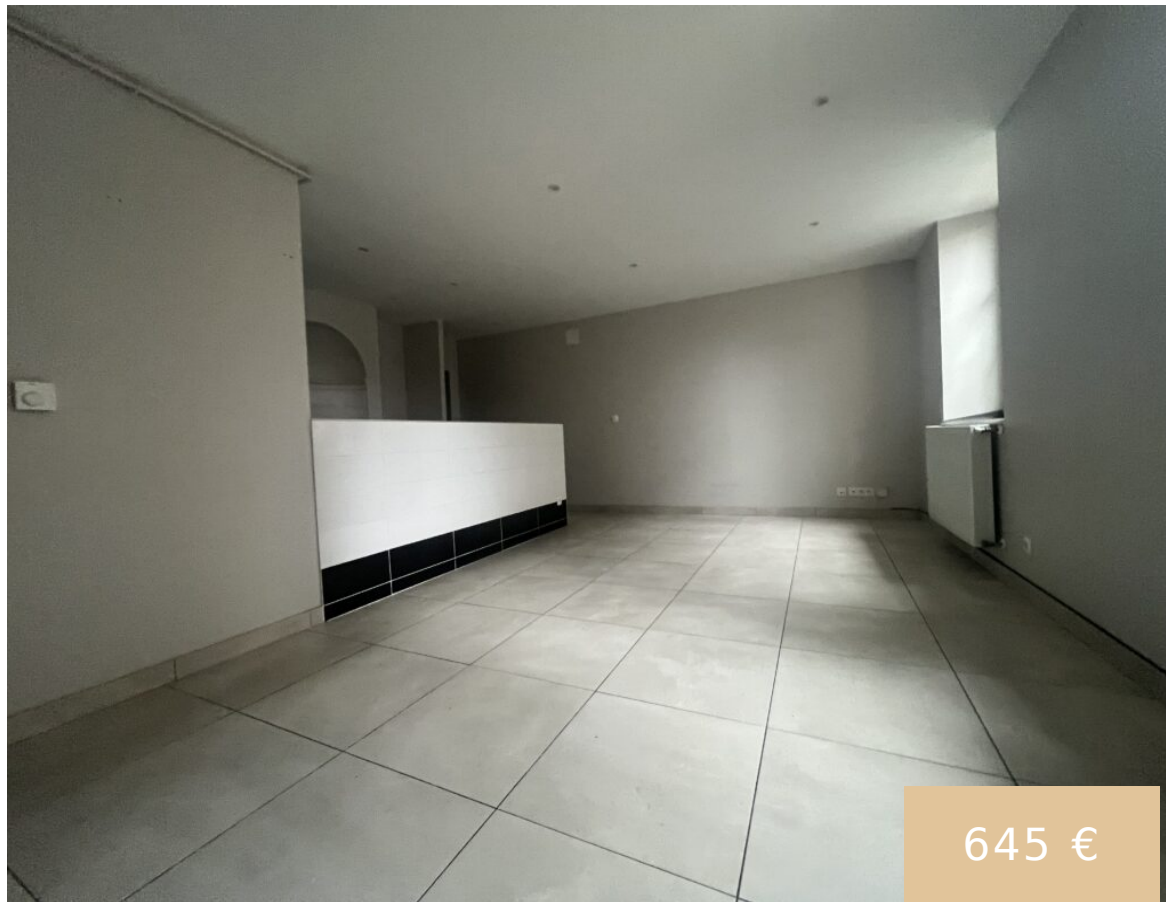

# APPARTEMENT T3 AVEC JARDIN

<https://www.logimmo-conseil.fr>

54460 Liverdun,  
France

645 €

LIVERDUN - JARDIN PRIVATIF Rue Saint Pierre. Au RDC d'une petite copropriété, appartement 3 pièces de 80m<sup>2</sup>. Il dispose d'une cuisine ouverte sur le séjour (non équipée), deux chambres, deux salles de bains avec douches, WC. Disponible le 10/03/25 Jardin individuel non attenant. chauffage individuel gaz. Ville : Liverdun. Superficie : 80m<sup>2</sup>. Loyer : 645 [...]