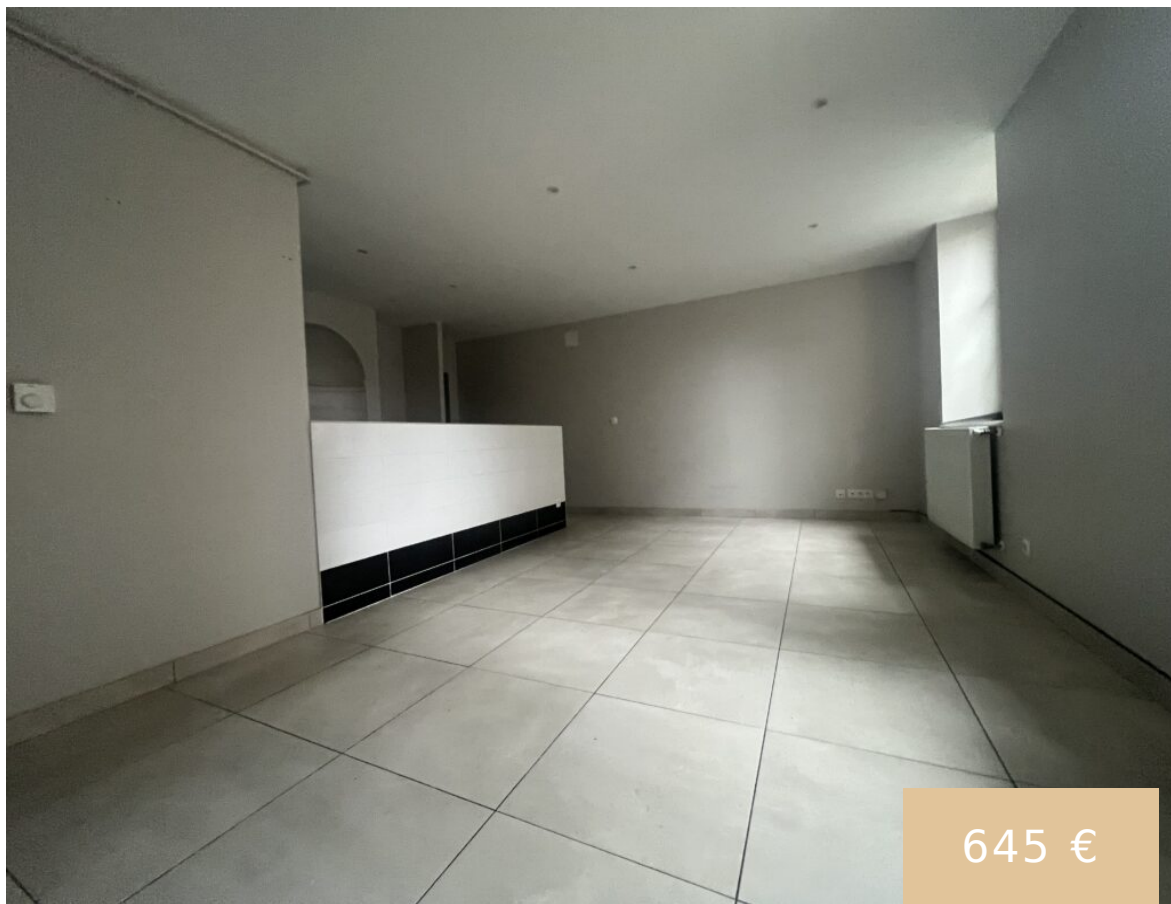

APPARTEMENT T3 AVEC JARDIN

<https://logimmo-conseil.fr>

54460 Liverdun,
France

645 €

LIVERDUN - JARDIN PRIVATIF Rue Saint Pierre. Au RDC d'une petite copropriété, appartement 3 pièces de 80m². Il dispose d'une cuisine ouverte sur le séjour (non équipée), deux chambres, deux salles de bains avec douches, WC. Disponible le 10/03/25 Jardin individuel non attenant. chauffage individuel gaz. Ville : Liverdun. Superficie : 80m². Loyer : 645 [...]

- 2 salles de bain
- Appartement
- A louer
- En attente
- 80 m²

Aurélie BERNARDET NOËL

Bases

Call us now

Téléphone: 0652491858

Email: contact@logimmo-conseil.fr

Adresse: 4 rue Carnot 54000 Nancy

Date ajoutée: Ajouté il y a 11 mois
Taper : Appartement
Chambres totales: 2
Etages: 0 étage
Type : Appartement
Co-propriété: Non
Mode de chauffage: gaz
Classe energie: D
dpe date realisation: 23/02/24
dpe valeur ges: 37
montant_depenses_energies_max: 1310

Catégorie: A louer
Statut: En attente
Salles de bain: 2 salles de bain
Superficie, m²: 80 m²
Libre le: 10/03/25
Type de chauffage: Individuel
Référence: 1123
dpe valeur energie: 172
GES: D
montant_depenses_energies_min: 930
date_indice_prix_energies: 01/01/21