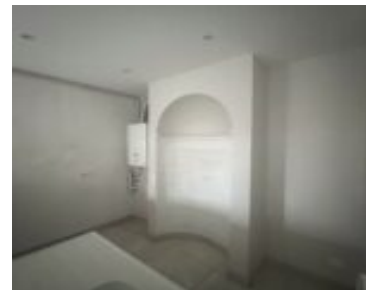

APPARTEMENT T3 AVEC JARDIN

<https://www.logimmo-conseil.fr>

54460 Liverdun,
France

635 €

LIVERDUN - JARDIN PRIVATIF Rue Saint Pierre. Au RDC d'une petite copropriété, appartement 3 pièces de 80m². Il dispose d'une cuisine ouverte sur le séjour (non équipée), deux chambres, deux salles de bains avec douches, WC. Disponible de suite. Jardin individuel non attenant. chauffage individuel gaz. Ville : Liverdun. Superficie : 80m². Loyer : 635 [...]