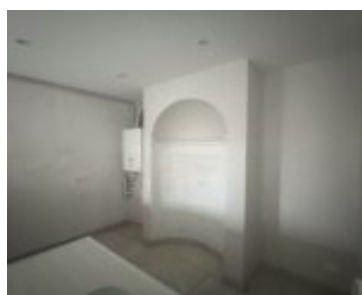

APPARTEMENT T3 AVEC JARDIN

<https://logimmo-conseil.fr>

54460 Liverdun,
France

645 €

LIVERDUN - JARDIN PRIVATIF Rue Saint Pierre. Au RDC d'une petite copropriété, appartement 3 pièces de 80m². Il dispose d'une cuisine ouverte sur le séjour (non équipée), deux chambres, deux salles de bains avec douches, WC. Disponible le 10/03/25 Jardin individuel non attenant. chauffage individuel gaz. Ville : Liverdun. Superficie : 80m². Loyer : 645 [...]

Catégorie: A louer
Statut: En attente
Salles de bain: 2 salles de bain
Superficie, m²: 80 m²
Libre le: 10/03/25
Type de chauffage: Individuel
Référence: 1123
dpe valeur energie: 172
GES: D
montant_depenses_energies_min: 930
date_indice_prix_energies: 01/01/21