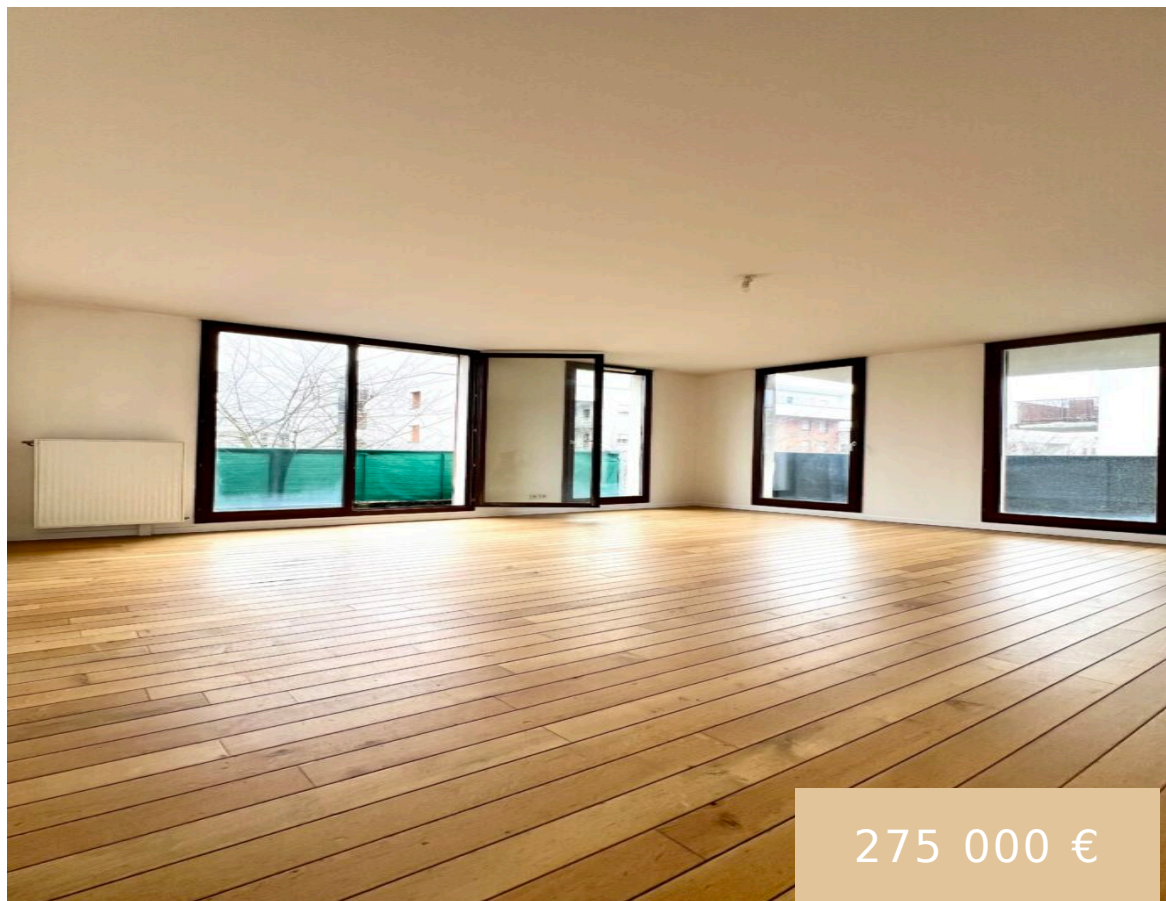

APPARTEMENT T4 AVEC BALCONS ET PARKINGS

<https://logimmo-conseil.fr>

Promenade Émilie
du Châtelet

275 000 €

NANCY RIVES DE MEURTHE - BALCONS - PARKINGS Dans secteur recherché et en développement, appartement quatre pièces dans un immeuble datant de 2004 très sécurisé. Au troisième étage sur cinq avec ascenseur, T4 disposant d'une entrée avec double placards, une cuisine équipée et fermée, un grand séjour de 33m2 avec deux balcons, trois chambres avec [...]