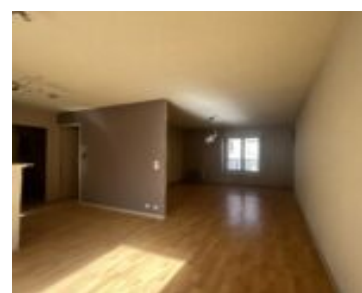

Rue François de
Neufchâteau,
54000 Nancy,
France

IMMEUBLE SECTEUR COMMANDERIE AVEC PARKING

<https://www.logimmo-conseil.fr>

360 000 €

NANCY - 200 m PLACE DE LA COMMANDERIE En second corps de bâtiment Il est composé de 3 appartements : -Au RDC: Un appartement de T3 de 43m2 actuellement loué 518€ -Au premier étage : Un appartement T3 de 48m2 avec une terrasse de 18m2 actuellement libre de toute occupation. -Au deuxième étage : Un [...]