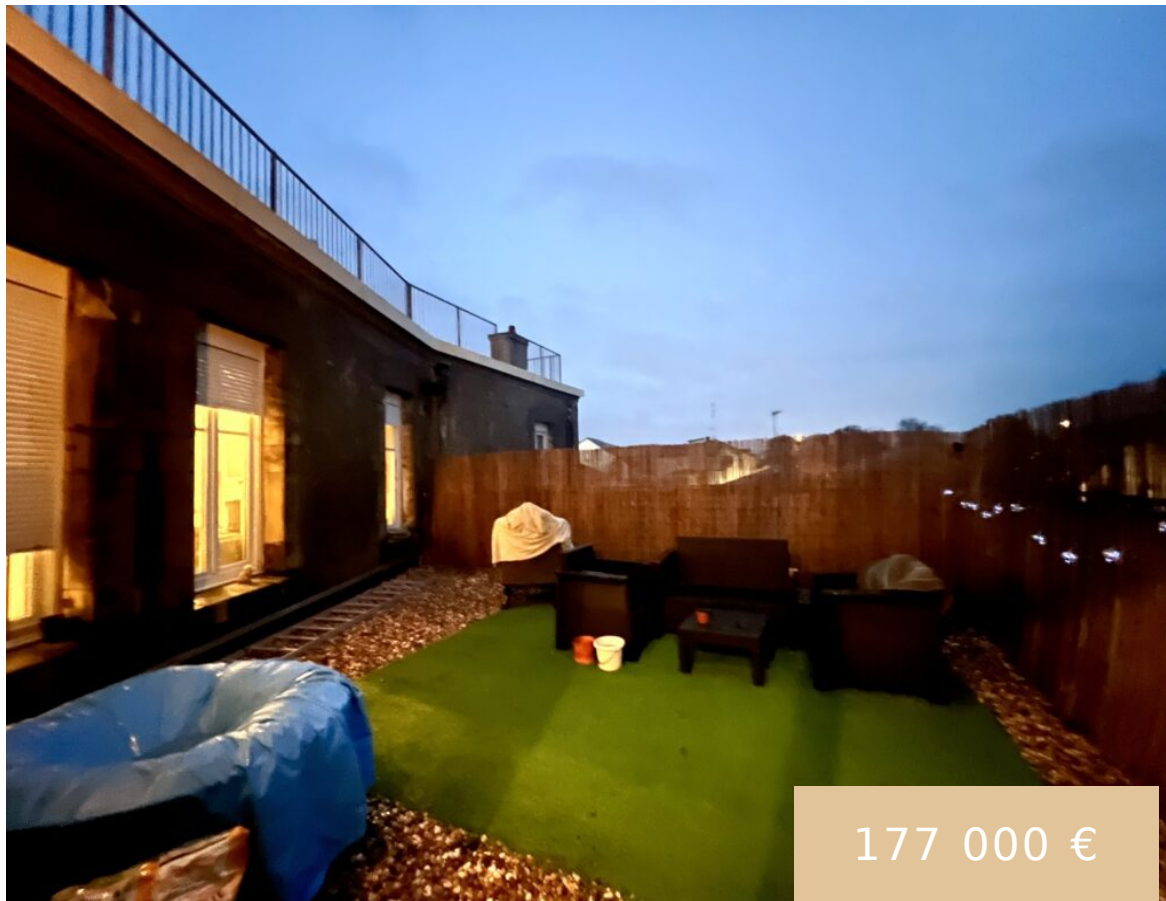

LOT DE DEUX APPARTEMENTS

<https://www.logimmo-conseil.fr>

54110 Dombasle-sur-Meurthe, France

177 000 €

DOMBASLE SUR MEURTHE - SPÉCIAL INVESTISSEUR - LOT DE DEUX APPARTEMENTS - Au deuxième étage d'une copropriété de charme, lot de deux appartements. Les deux appartements sont vendus loués. -Appartement quatre pièces de 103 m2, salon/ Salle à manger, deux chambres, deux salles de bains, WC, débarras. Loué 800 euros CC (Dont 50 euros de [...])