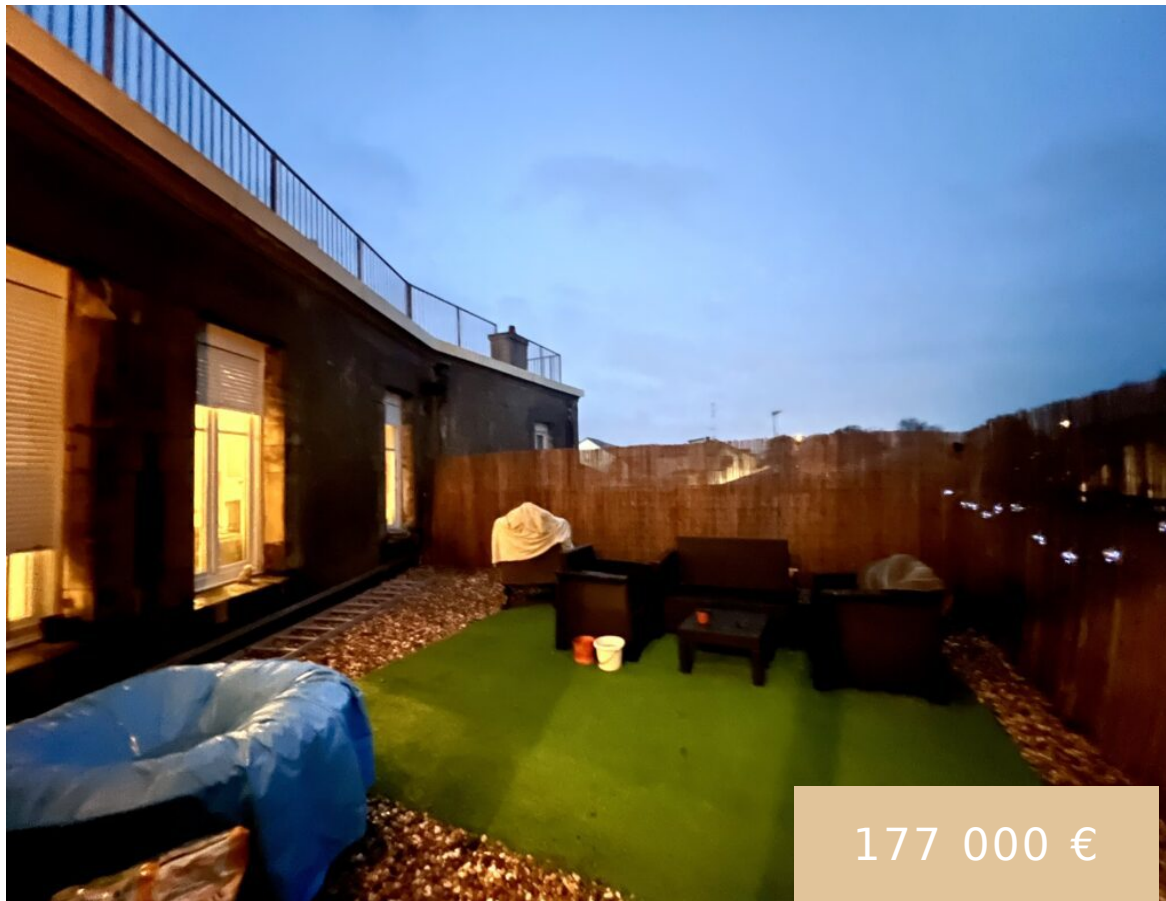

# LOT DE DEUX APPARTEMENTS

<https://logimmo-conseil.fr>

54110 Dombasle-sur-Meurthe, France

177 000 €

DOMBASLE SUR MEURTHE - SPÉCIAL INVESTISSEUR - LOT DE DEUX APPARTEMENTS - Au deuxième étage d'une copropriété de charme, lot de deux appartements. Les deux appartements sont vendus loués. -Appartement quatre pièces de 103 m2, salon/ Salle à manger, deux chambres, deux salles de bains, WC, débarras. Loué 800 euros CC (Dont 50 euros de [...])