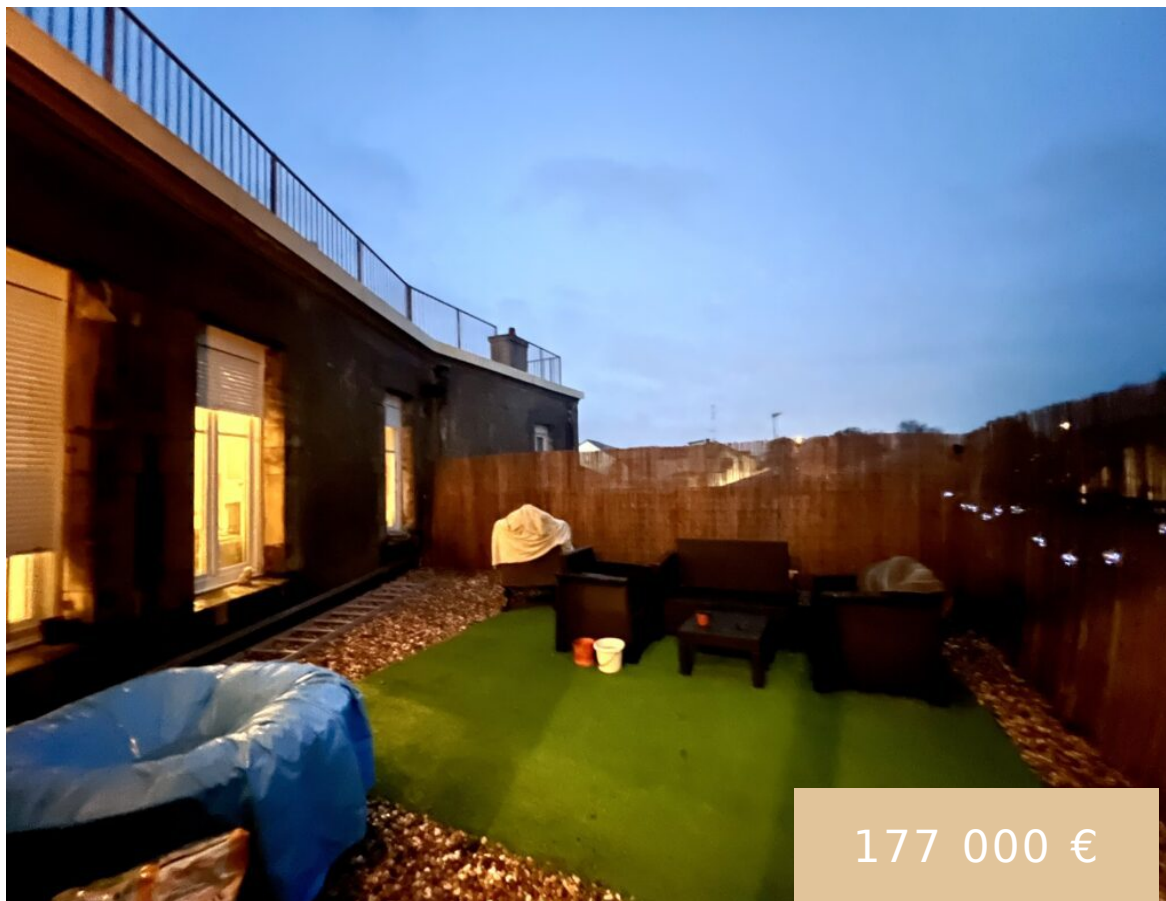

# LOT DE DEUX APPARTEMENTS

<https://www.logimmo-conseil.fr>

54110 Dombasle-sur-Meurthe, France

177 000 €

DOMBASLE SUR MEURTHE - SPÉCIAL INVESTISSEUR - LOT DE DEUX APPARTEMENTS - Au deuxième étage d'une copropriété de charme, lot de deux appartements. Les deux appartements sont vendus loués. -Appartement quatre pièces de 103 m<sup>2</sup>, salon/ Salle à manger, deux chambres, deux salles de bains, WC, débarras. Loué 800 euros CC (Dont 50 euros de [...])