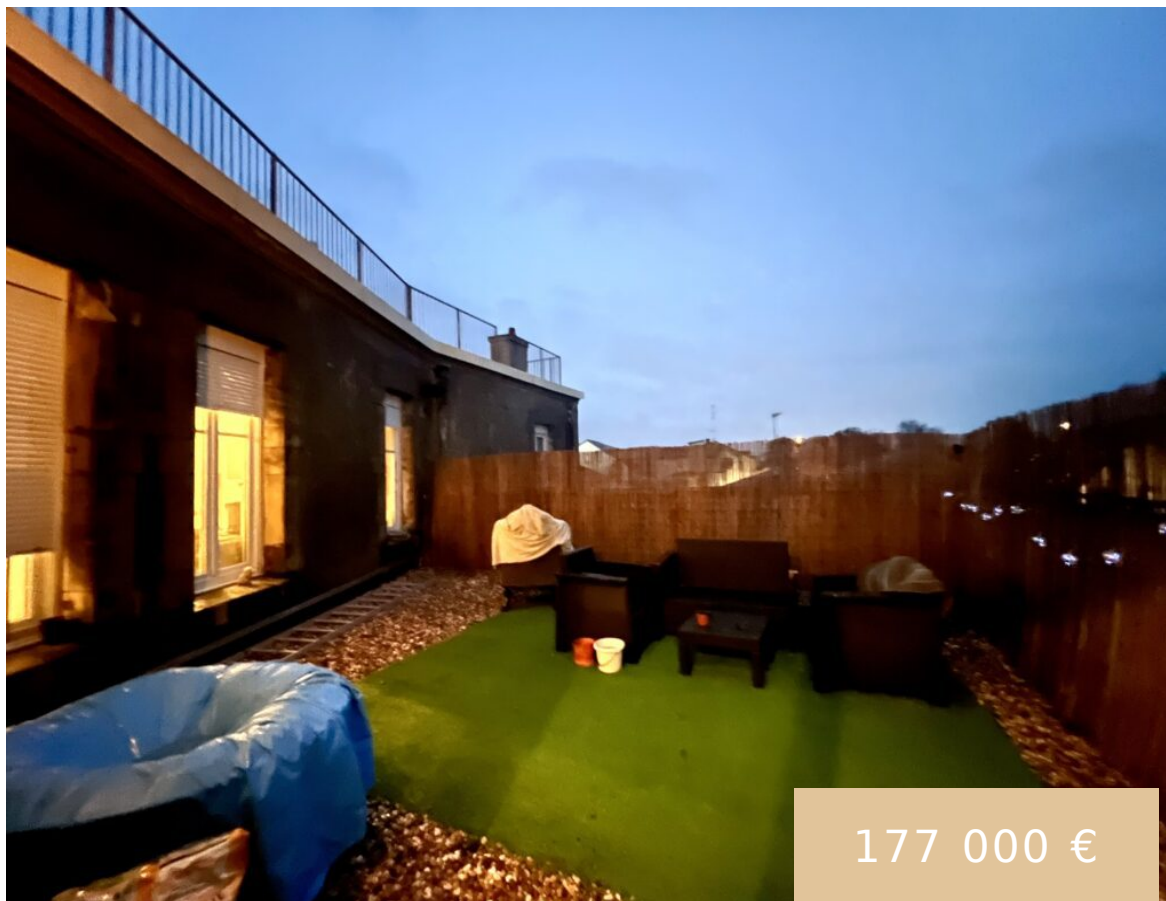

# LOT DE DEUX APPARTEMENTS

<https://logimmo-conseil.fr>

54110 Dombasle-sur-Meurthe, France

177 000 €

DOMBASLE SUR MEURTHE - SPÉCIAL INVESTISSEUR - LOT DE DEUX APPARTEMENTS - Au deuxième étage d'une copropriété de charme, lot de deux appartements. Les deux appartements sont vendus loués. -Appartement quatre pièces de 103 m<sup>2</sup>, salon/ Salle à manger, deux chambres, deux salles de bains, WC, débarras. Loué 800 euros CC (Dont 50 euros de [...])