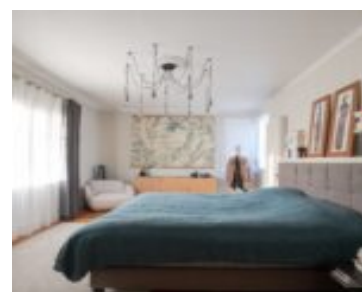

MAISON AVEC TERRASSES

<https://logimmo-conseil.fr>

Rue Raymond
Poincaré

371 000 €

LAXOU - FRONTIÈRE NANCY - IUT CHARLEMAGNE - Rue Raymond Poincaré -
Magnifique maison de 156m2 en arrière-corps de bâtiment avec deux
terrasses et deux parkings. Laissez-vous séduire par cette superbe maison,
idéalement située en arrière-corps de bâtiment, alliant tranquillité et
proximité des commodités. Dans cette maison sur deux niveaux, vous
profiterez d'un espace de [...]