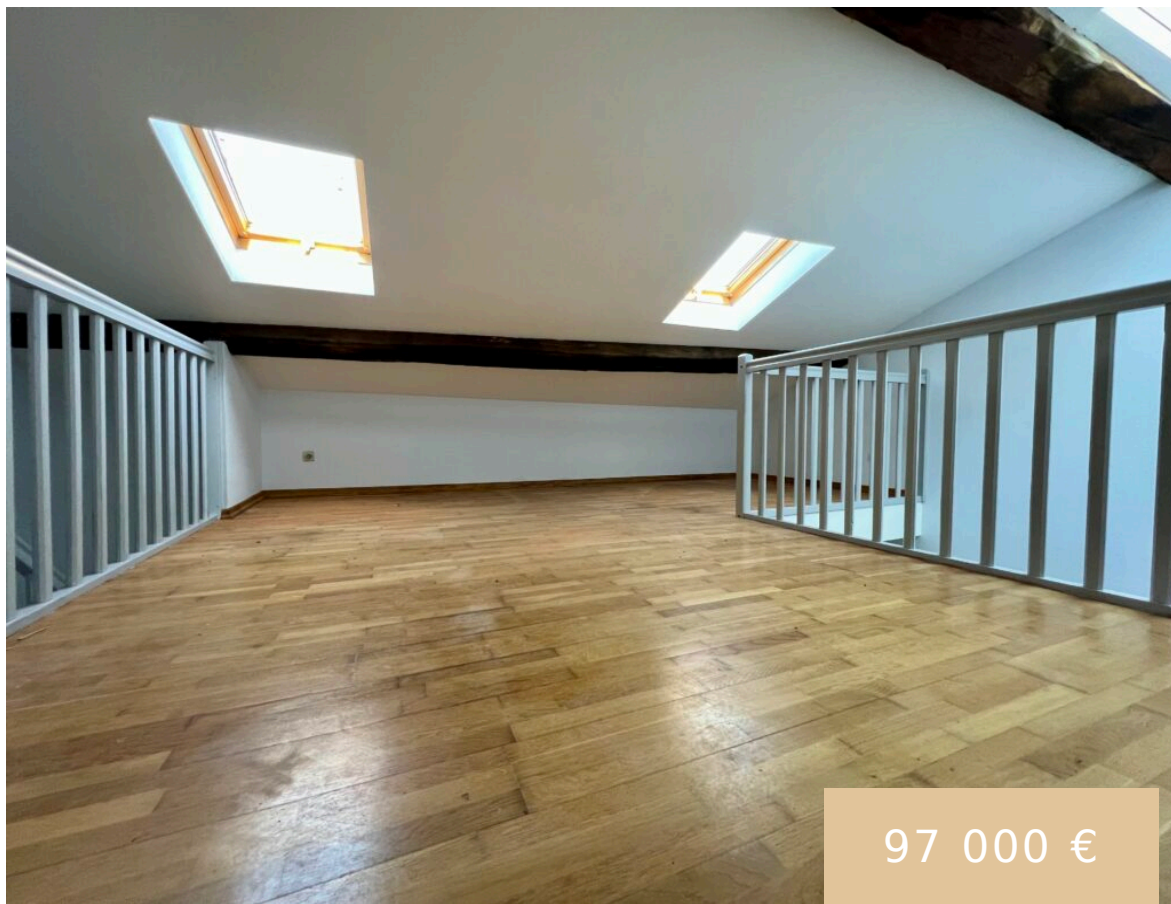

# MAISON DE VILLAGE

<https://logimmo-conseil.fr>

Grande Rue, 54460  
Liverdun, France

97 000 €

LIVERDUN - VILLAGE MÉDIÉVAL - PROCHE GARE - Grande rue - dans le village médiéval - Charmante maison de village dans un secteur calme. Elle est composée de trois niveaux : -Au RDC : couloir, entrée, Salon/ séjour, cuisine ouverte et non aménagée, débarras, wc. -Au 1er : Deux chambres, une salle de bains avec [...]