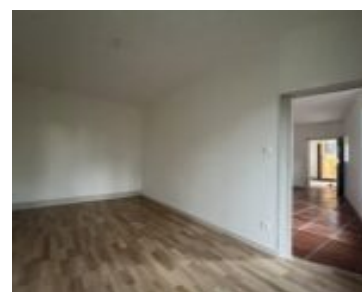

MAISON T3 AVEC JARDIN

<https://logimmo-conseil.fr>

54460 Liverdun,
France

560 €

LIVERDUN - MAISON AVEC JARDIN Jolie maison T3 disposant d'une cuisine séparée, un salon, deux chambres et une salle de bain avec douche et WC. Le bien dispose d'un jardin non attenant Disponible de suite. Dépôt de garantie : 510euros Honoraires agence : 464 euros