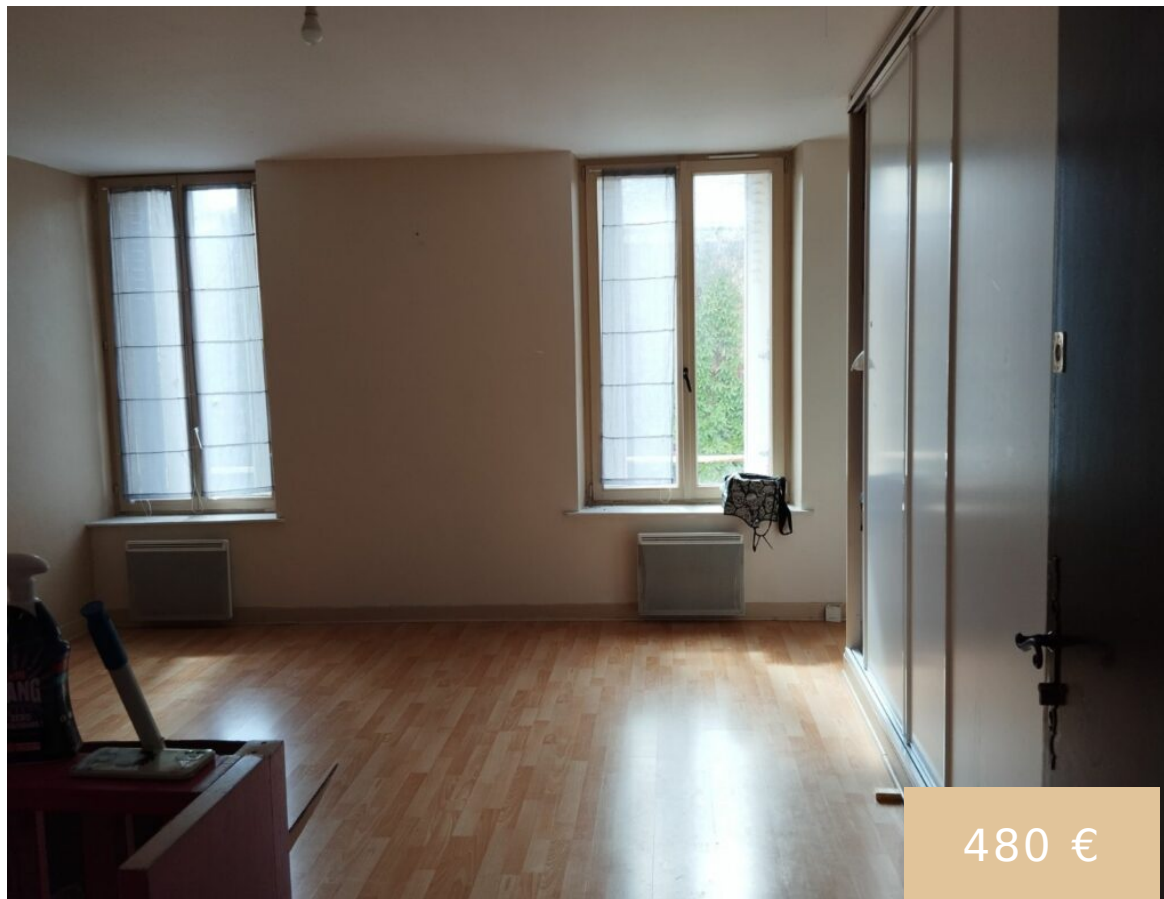

T1 PLACE STANISLAS

<https://www.logimmo-conseil.fr>

28 Rue Sainte-Catherine, 54000 Nancy, France

480 €

APPARTEMENT 1 PIÈCE - PROCHE PLACE STANISLAS 28 rue Sainte Catherine - NON MEUBLÉ Au deuxième étage d'une petite copropriété, appartement T1 composé d'une pièce de vie avec grands placards, une kitchenette, une salle de bain. Libre de suite. Surface : 36m2 Ville : Nancy. Loyer : 480 euros par mois charges comprises. Charges : [...]