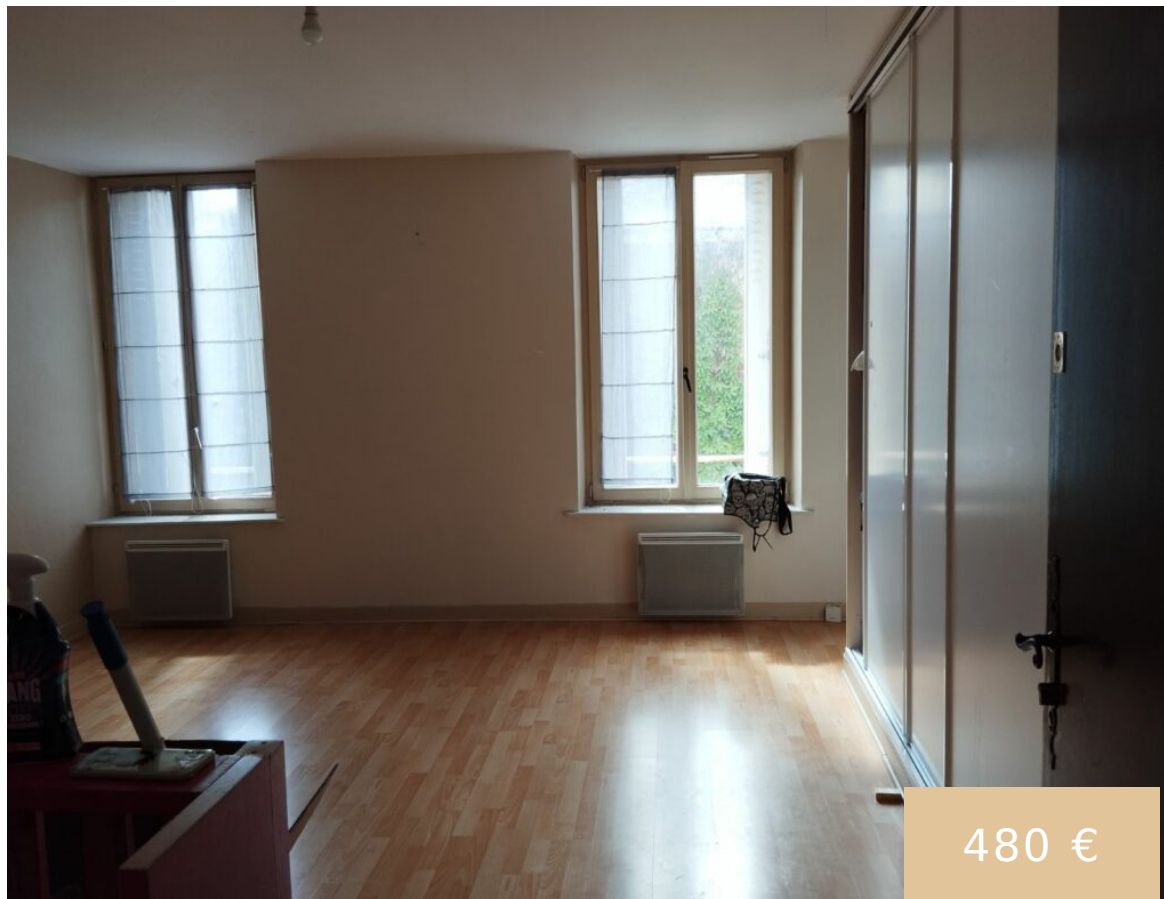

T1 PLACE STANISLAS

<https://logimmo-conseil.fr>

28 Rue Sainte-Catherine, 54000 Nancy, France

480 €

APPARTEMENT 1 PIÈCE - PROCHE PLACE STANISLAS 28 rue Sainte Catherine - NON MEUBLÉ Au deuxième étage d'une petite copropriété, appartement T1 composé d'une pièce de vie avec grands placards, une kitchenette, une salle de bain. Libre de suite. Surface : 36m2 Ville : Nancy. Loyer : 480 euros par mois charges comprises. Charges : [...]

Catégorie: A louer

Statut: En attente

Superficie, m²: 36 m²

Type de chauffage: Individuel

Référence: 1090

dpe valeur energie: 257

GES: D

montant_depenses_energies_min: 490