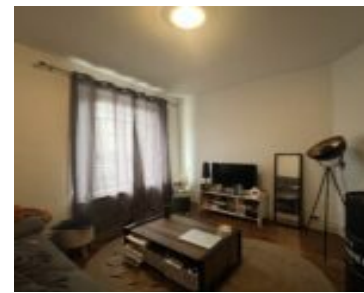

T2 AVEC JARDIN

<https://www.logimmo-conseil.fr>

2 Av. Foch, 54270
Essey-lès-Nancy,
France

578 €

ESSEY LES NANCY- JARDIN PRIVATIF Non meublé. Joli appartement T2 en RDC surélevé, comprenant un salon , une cuisine séparé et semi équipée, une chambre, une salle de bain avec douche et wc. La cuisine donne sur un grand jardin privatif. Le bien dispose d'une cave. Libre le 8 juillet 2024. Surface : 35 m2. [...]

Classe energie: E

Catégorie: A louer

Statut: En attente

Salles de bain: 1 salle de bain

Superficie, m²: 35 m²

Libre le: 08/07/24

Type de chauffage: Individuel

Référence: 1095