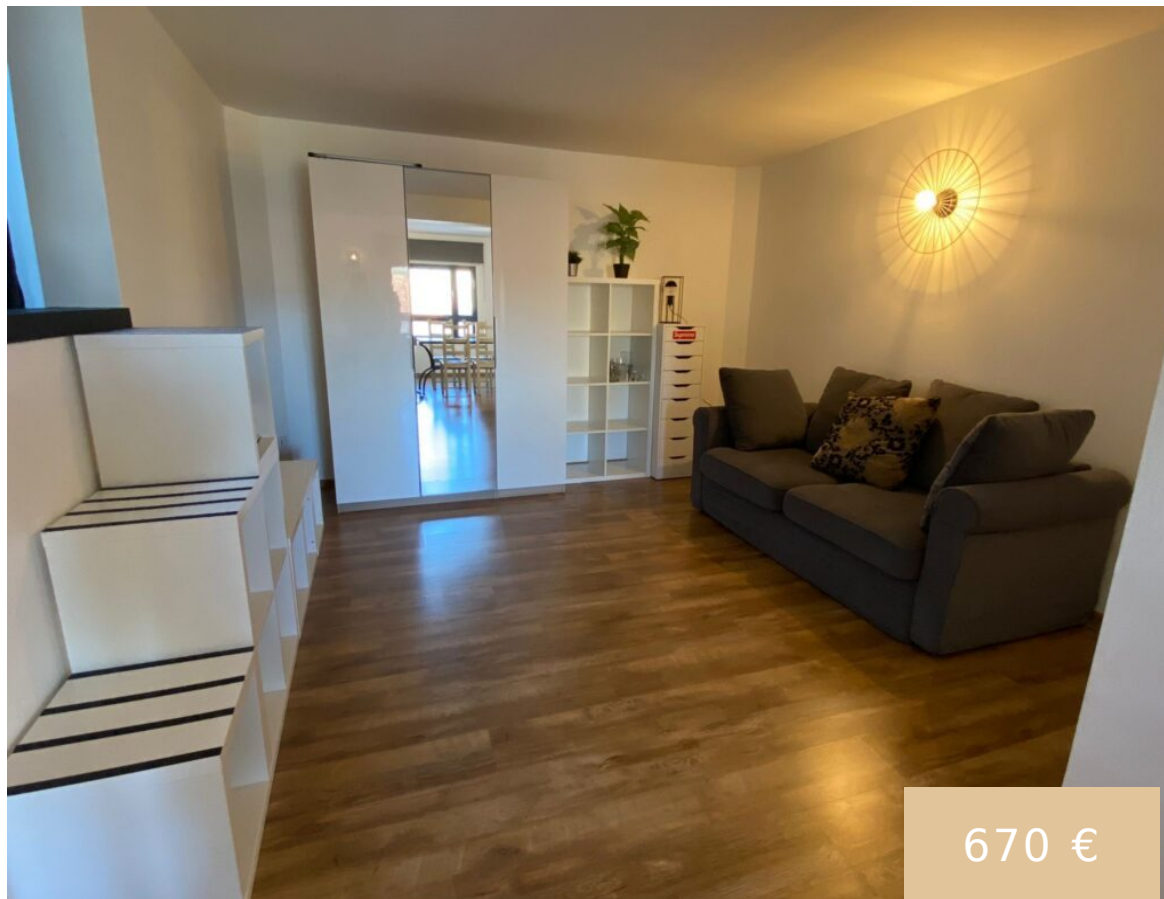

## T2 MEUBLÉ RIVES DE MEURTHE - PEPINIERE

<https://logimmo-conseil.fr>

Rue Sébastien  
Leclerc, 54000  
Nancy, France

670 €

NANCY - A DEUX MINUTES À PIED DE LA PEPINIERE Rue Sebastien Leclerc. Joli appartement meublé de deux pièces de 44m2 au deuxième étage avec ascenseur. Il dispose d'une cuisine ouverte sur le salon, une chambre en mezzanine, une salle de bain avec wc. Appartement loué meublé. Facilité de stationnement dans la rue avec abonnement [...]